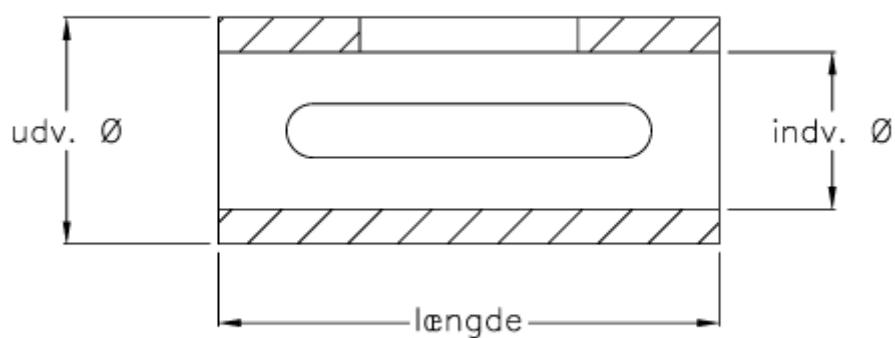

Varenummer: 39282428

Beskrivelse: Bøsning 24/28 incl. pasfedre

## Mål

---

Betegnelse = 24/28

Indvendig diameter = 24

Længde = 60

Udvendig diameter = 28